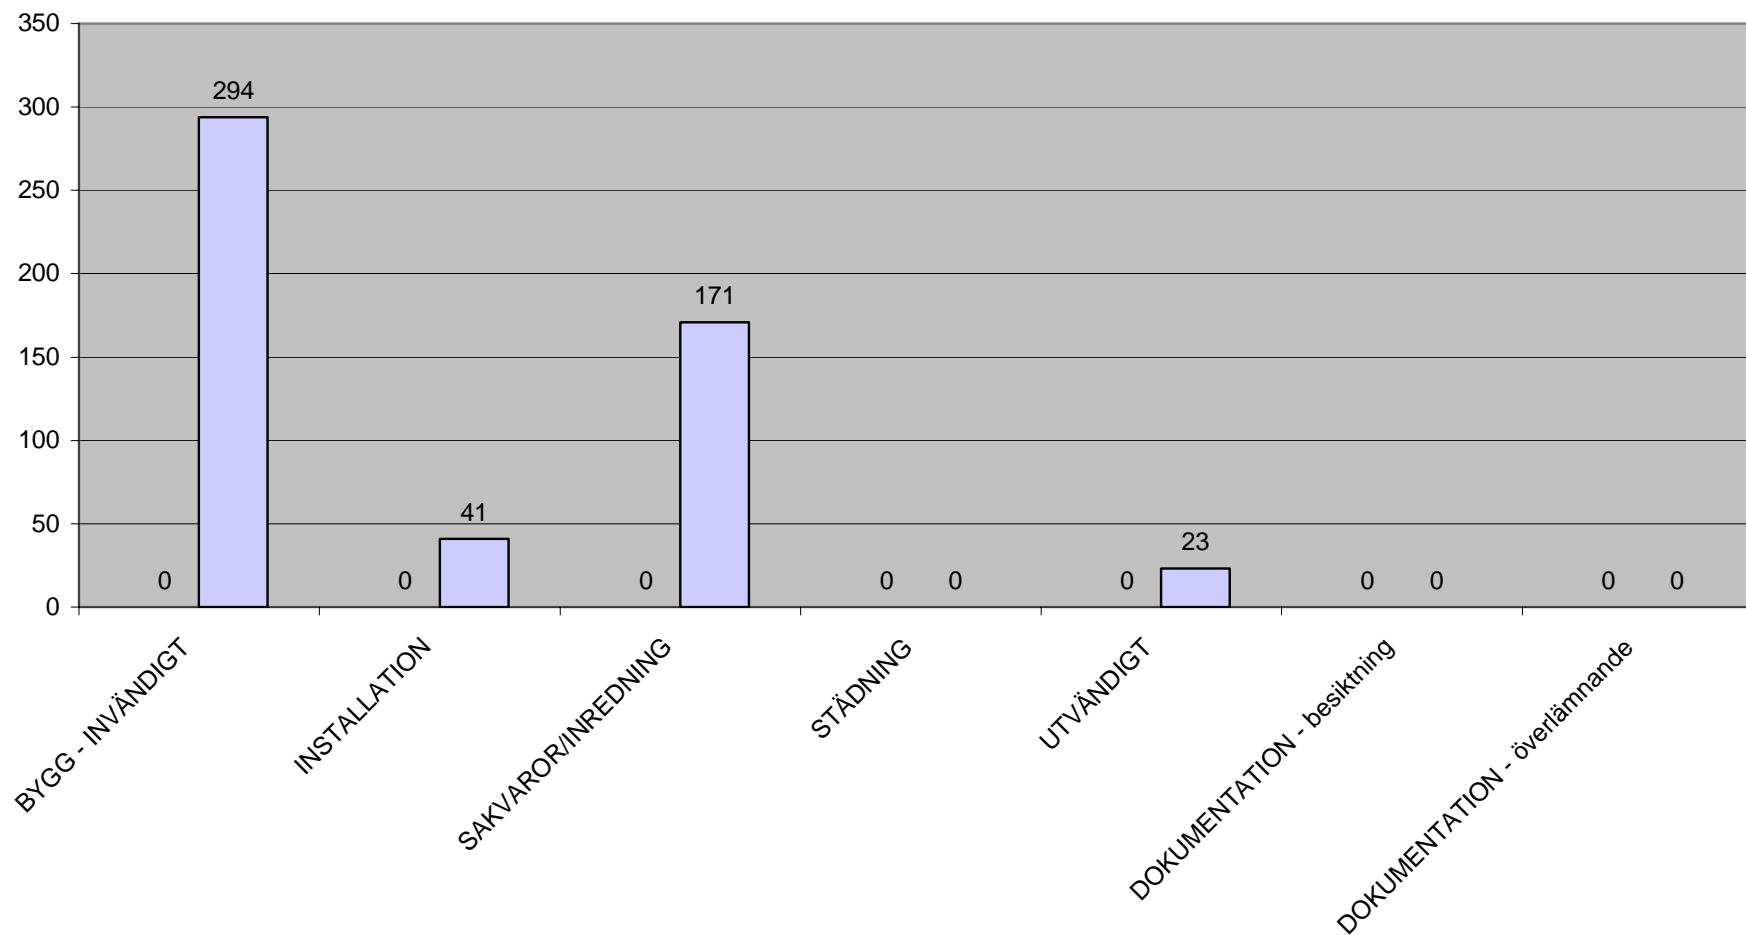

DIAGRAM: Efterbesiktningens anmärkningar – antal 3 projekt

Garantibesiktningens anmärkningar totalt
(projekt 1,4,5)

DIAGRAM: Efterbesiktningsanmärkningar – antal/bostad

Antal GB-anmärkningra per bostad 3 projekt

DIAGRAM: Efterbesiktningens anmärkningar – fördelning/kategori

Garantifel (projekt 1,4,5)