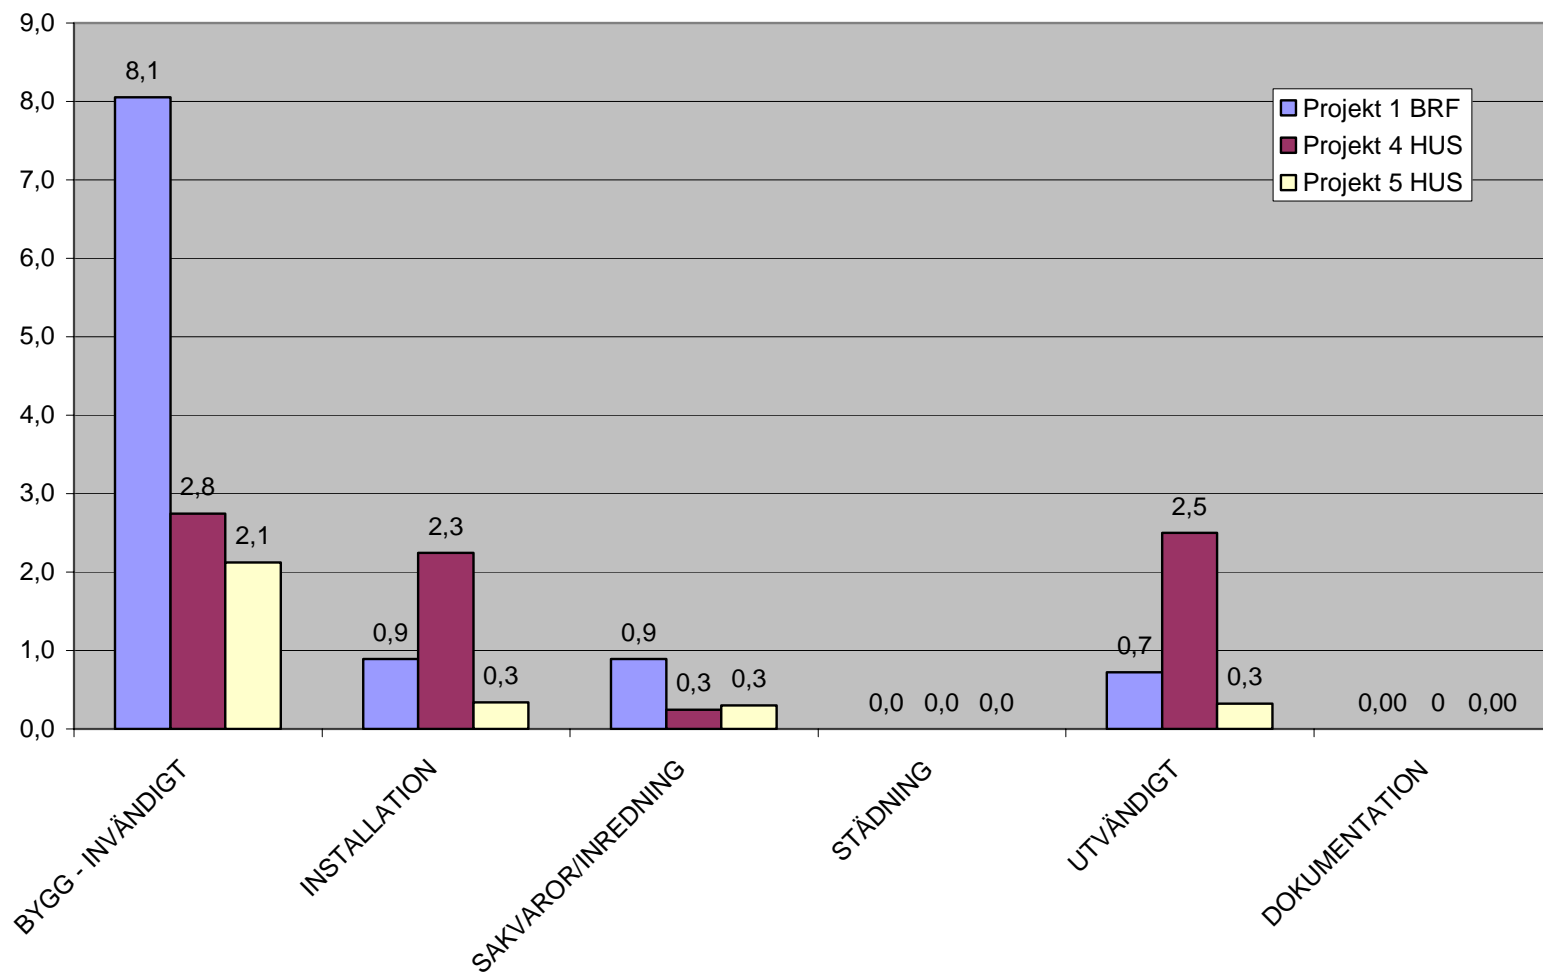

DIAGRAM: Efterbesiktningens anmärkningar – antal 3 projekt

Garantibesiktningens anmärkningar totalt
(projekt 1,4,5)

DIAGRAM: Efterbesiktningsanmärkningar – antal/bostad

Antal GB-anmärkningra per bostad 3 projekt

DIAGRAM: Efterbesiktningens anmärkningar – fördelning/kategori

Garantifel (projekt 1,4,5)